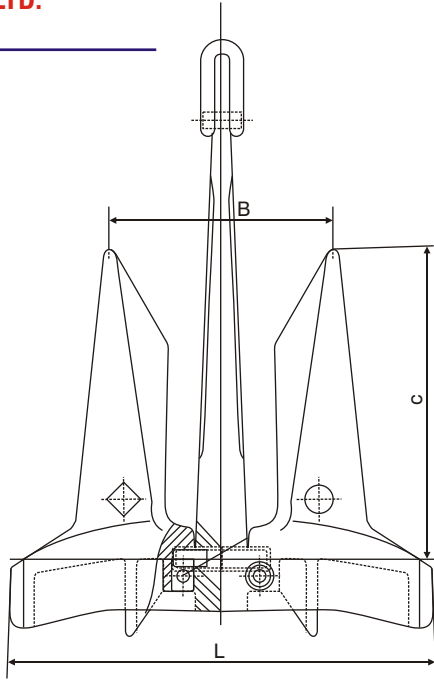

AC-14 Type Anchor

Sole selling agent in India of
**DAZU XINGYE MARINE
 CASTING CO. LTD.**
 for ANCHORS

DIMENSION OF AC-14 H.H.P. ANCHOR					
NORMAL WEIGHT(kg)	A	L	H	C	B
180	904	811	251	550	434
225	974	874	270	593	468
340	1109	995	307	675	533
460	1227	1101	340	747	590
675	1398	1254	387	851	672
910	1540	1385	427	938	740
1140	1660	1490	460	1011	798
1360	1761	1580	488	1072	846
1590	1855	1665	514	1130	892
1820	1940	1741	538	1182	933
2040	2016	1809	559	1227	969
2270	2089	1874	579	1272	1004
2720	2218	1991	615	1351	1066
3040	2302	2066	638	1402	1107
3240	2352	2110	652	1432	1130
3445	2400	2154	665	1462	1154
3670	2451	2200	680	1493	1178
3940	2510	2252	696	1529	1207
4210	2566	2303	711	1563	1234
4500	2624	2355	727	1598	1261
4840	2688	2412	745	1637	1292
5175	2749	2467	762	1674	1321
5515	2808	2520	778	1710	1350
5850	2864	2570	794	1744	1376
6225	2923	2623	810	1780	1405

DIMENSION OF AC-14 H.H.P. ANCHOR					
NORMAL WEIGHT(kg)	A	L	H	C	B
6525	2970	2665	823	1808	1428
6600	2981	2675	820	1815	1433
7015	3042	2730	843	1853	1462
7425	3100	2782	859	1888	1490
7875	3162	2837	876	1925	1520
8325	3221	2890	893	1961	1548
8775	3278	2942	909	1996	1576
9225	3333	2991	924	2030	1602
9675	3386	3039	939	2062	1628
10125	3438	3085	953	2094	1653
10575	3438	3130	967	2124	1677
10690	3501	3141	970	2132	1683
11025	3537	3174	981	2154	1700
11250	3561	3196	987	2169	1712
11550	3592	3224	996	2188	1727
11850	3623	3251	1004	2206	1742
12075	3646	3272	1011	2220	1753
12525	3691	3312	1023	2248	1774
12675	3705	3325	1027	2256	1781
13200	3756	3370	1041	2287	1805
13350	3770	3383	1045	2296	1812
13875	3819	3426	1059	2326	1836
14100	3839	3445	1064	2338	1846
15000	3919	3517	108	2387	1884
16125	4015	3603	1113	2445	1930
17250	4106	3685	1138	2501	1974
18375	4194	3763	1163	2554	2016
19500	4278	3839	1186	2605	2056