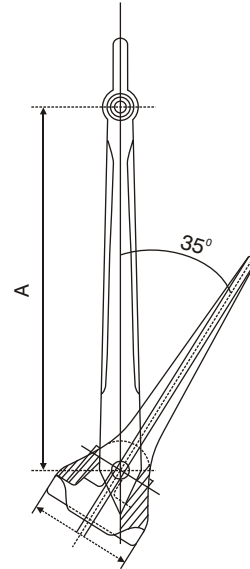

AC-14 Type Anchor

Sole selling agent in India of
**DAZU XINGYE MARINE
 CASTING CO. LTD.**
 for ANCHORS

DIMENSION OF AC-14 H.H.P. ANCHOR					
NORMAL WEIGHT(kg)	A	L	H	C	B
180	904	811	251	550	434
225	974	874	270	593	468
340	1109	995	307	675	533
460	1227	1101	340	747	590
675	1398	1254	387	851	672
910	1540	1385	427	938	740
1140	1660	1490	460	1011	798
1360	1761	1580	488	1072	846
1590	1855	1665	514	1130	892
1820	1940	1741	538	1182	933
2040	2016	1809	559	1227	969
2270	2089	1874	579	1272	1004
2720	2218	1991	615	1351	1066
3040	2302	2066	638	1402	1107
3240	2352	2110	652	1432	1130
3445	2400	2154	665	1462	1154
3670	2451	2200	680	1493	1178
3940	2510	2252	696	1529	1207
4210	2566	2303	711	1563	1234
4500	2624	2355	727	1598	1261
4840	2688	2412	745	1637	1292
5175	2749	2467	762	1674	1321
5515	2808	2520	778	1710	1350
5850	2864	2570	794	1744	1376
6225	2923	2623	810	1780	1405

DIMENSION OF AC-14 H.H.P. ANCHOR					
NORMAL WEIGHT(kg)	A	L	H	C	B
6525	2970	2665	823	1808	1428
6600	2981	2675	820	1815	1433
7015	3042	2730	843	1853	1462
7425	3100	2782	859	1888	1490
7875	3162	2837	876	1925	1520
8325	3221	2890	893	1961	1548
8775	3278	2942	909	1996	1576
9225	3333	2991	924	2030	1602
9675	3386	3039	939	2062	1628
10125	3438	3085	953	2094	1653
10575	3438	3130	967	2124	1677
10690	3501	3141	970	2132	1683
11025	3537	3174	981	2154	1700
11250	3561	3196	987	2169	1712
11550	3592	3224	996	2188	1727
11850	3623	3251	1004	2206	1742
12075	3646	3272	1011	2220	1753
12525	3691	3312	1023	2248	1774
12675	3705	3325	1027	2256	1781
13200	3756	3370	1041	2287	1805
13350	3770	3383	1045	2296	1812
13875	3819	3426	1059	2326	1836
14100	3839	3445	1064	2338	1846
15000	3919	3517	108	2387	1884
16125	4015	3603	1113	2445	1930
17250	4106	3685	1138	2501	1974
18375	4194	3763	1163	2554	2016
19500	4278	3839	1186	2605	2056